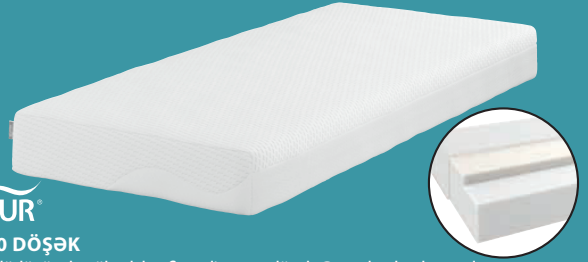

WELLPUR®

GOLD F30 DÖŞƏK

18 sm hündürlüyündə yüksək keyfiyyətli yaysız döşək. Əsası: bədən konturlarını təkrarlayan yüksək elastikli köpük (14 sm) və AIR Memory foam köpük materialı (4 sm). Bambuk əsaslı viskozadan hazırlanmış çıxarılma ilə birlikdə üzlük. Tənzimlənən çarpayılar üçün uyğundur. Dəstək dərəcəsi: çox sərt. 80x200 sm.