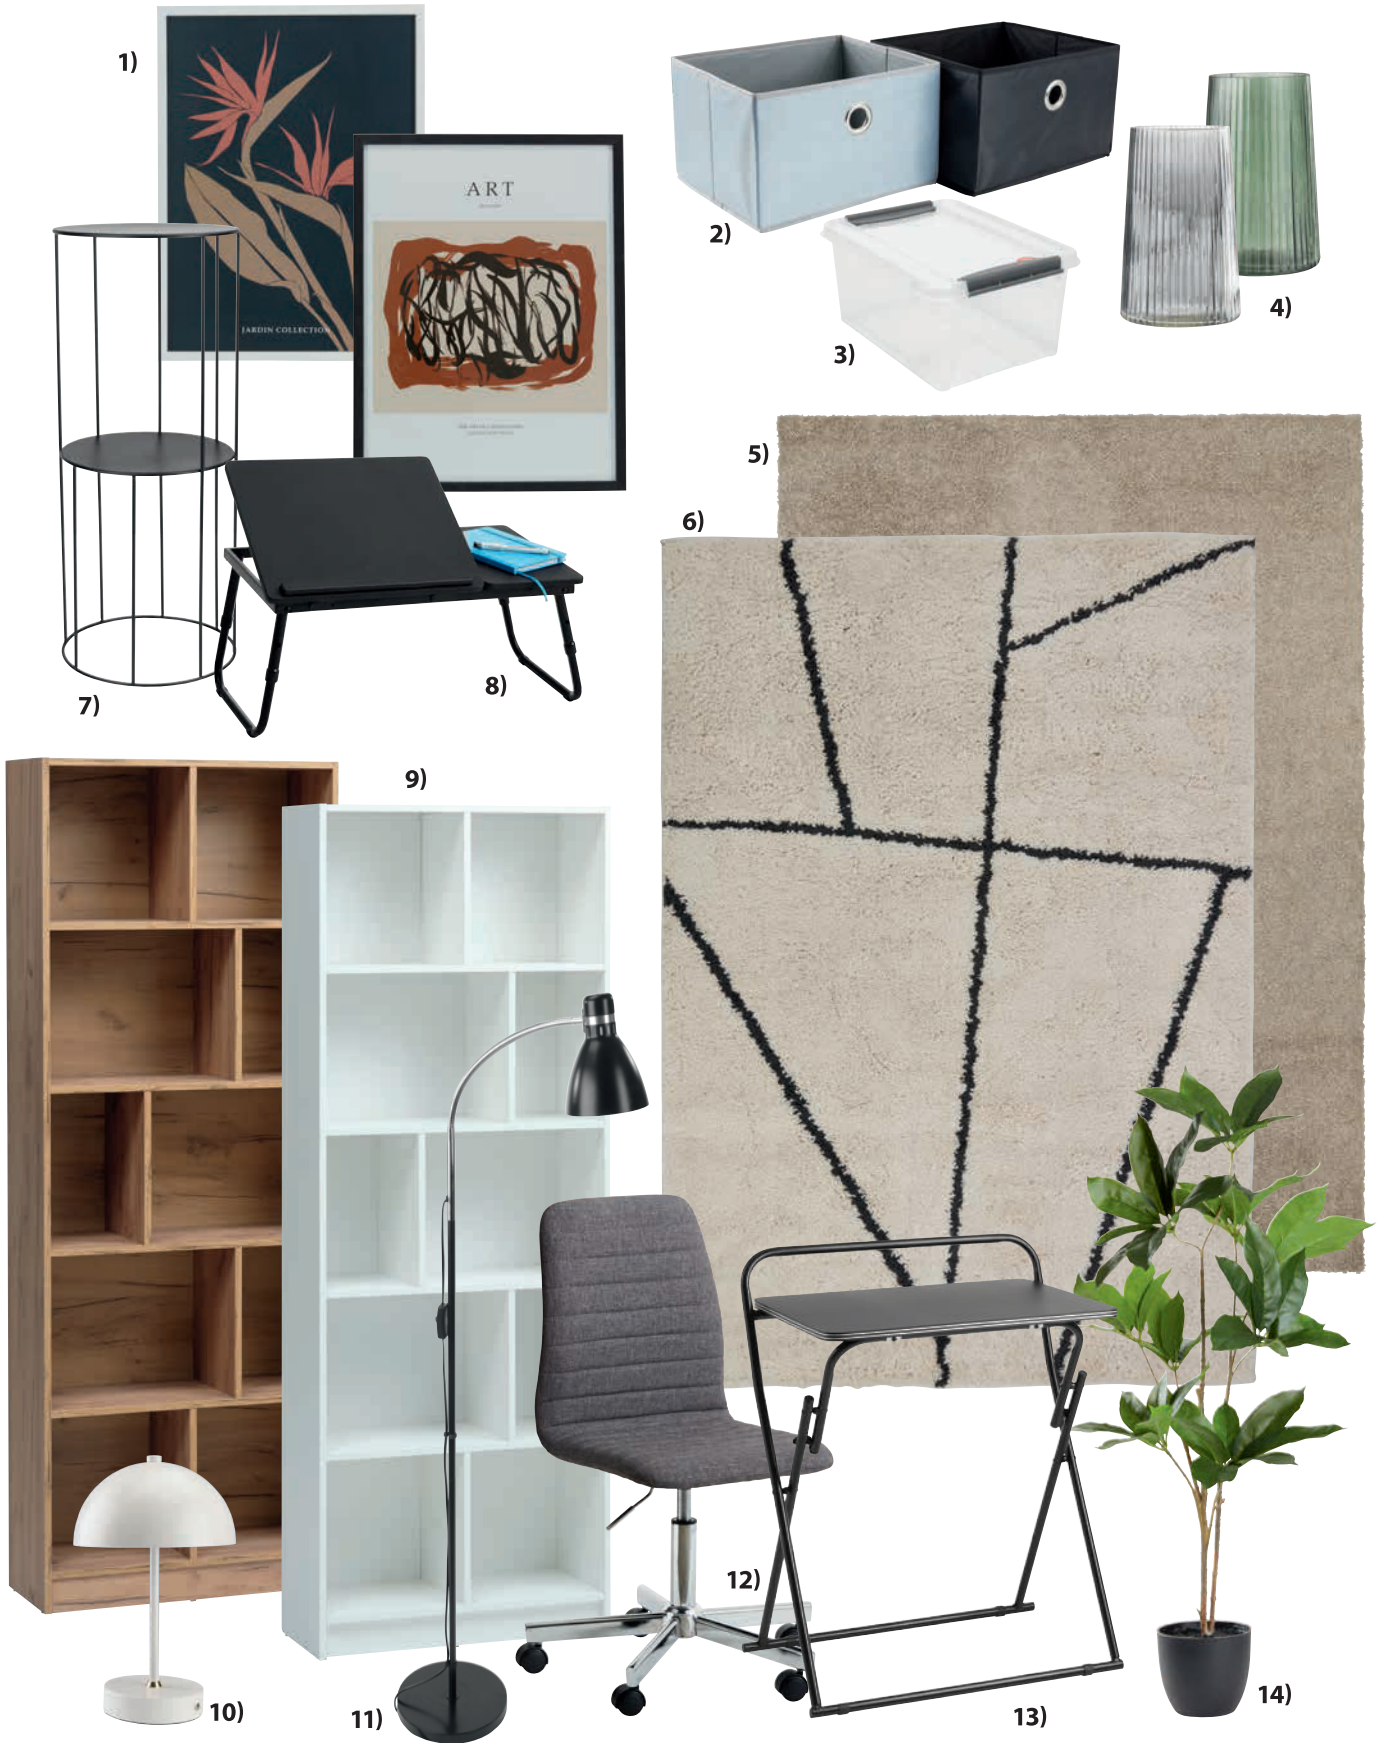

1) OSCAR ŞƏKİL ÇƏRÇİVƏSİ 30x40 sm 2) FRANS SƏBƏT 32x27x20 sm 3) PROBOX SAXLAMA ÜÇÜN KONTEYNER 30x39x18 sm, 14 L 4) ROY GÜLDAN Ø13x20 sm
5) VILLEPLE XALÇA 100% polipropilen. 130x193 sm 6) ODON XALÇA Üz tərəfi: 100% polyester, arxa hissəsi: 55% jut/ 45% pambıq. 135x190 sm
7) PELLE DİBÇƏK ÜÇÜN STEND Ø25x60 sm 8) MEJLYB NOUTBUK ALTLIĞI MDF, polad. 34x60 sm 9) MOSBJERG KİTAB RƏFİ Dekorativ şpon 70 x H190 x 29 cm, palıd rəngi/ağ rəngi 10) KENT LAMPA Polad və plastik. 3 işıqlandırma səviyyəsi və taymer. Batareyalar daxil deyil. Ø16 x H25 sm, boz 11) HANSSON TORŞER 22x155 sm 12) ABILDHOLT OFİS KRESLOSU Üzlüyü: tekstil. Xromlanmış əsas. Qaldırıcı mexanizmlə. 43x56, H84/96 sm. 13) İKAST YAZI MASASI Dekorativ şpon, alüminium. 42x60x77 sm. 14) TRISTAN SÜNİ BİTKİ 80 sm